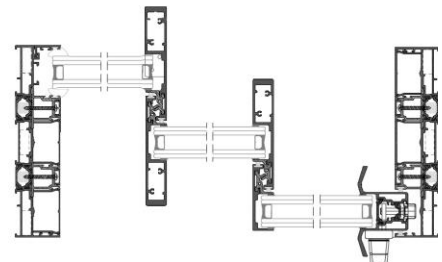

Esta serie permite varias configuraciones, incluyendo cierre en esquina, versión monocarril, cierre Galandage (hojas ocultas en la cámara del muro de obra), etc.

Opción de refuerzo del cruce según altura (ver secciones).

Disponibles para 2, 3 y 4 hojas, de 2 o 3 carriles. Peso máximo por hoja: 320 kg. (con carril inox en marco).

**Pruebas ensayo:** Transmit. térmica: desde 1,3 W/m<sup>2</sup>.K, Aire: Clase 4, Acústico: hasta 41 dB, Agua: Clase 7A, Viento: Clase C5

### Detalle cruce :

· Sección balconera 3 hojas correderas con refuerzo medio en cruce

· Sección balconera 2 hojas correderas + 1 hoja fija, con refuerzo alto en cruce :

· Sección ventana o balconera 2 hojas correderas (refuerzo opcional en cruce) :