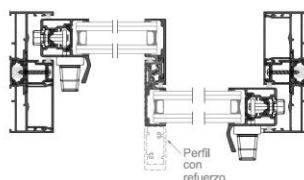

Esta serie permite varias configuraciones, incluyendo cierre en esquina, versión monocarril, cierre Galandage (hojas ocultas en la cámara del muro de obra), etc.

Opción de refuerzo del cruce según altura (ver secciones).

### Detalle cruce :

· Sección balconera 3 hojas correderas con refuerzo medio en cruce

· Sección balconera 2 hojas correderas + 1 hoja fija, con refuerzo alto en cruce :

· Sección ventana o balconera 2 hojas correderas (refuerzo opcional en cruce) :

· Sección ventana o balconera 2 hojas correderas con cerradura (refuerzo opcional en cruce) :

· Sección de ventana o balconera 4 hojas correderas (refuerzo opcional en cruce)