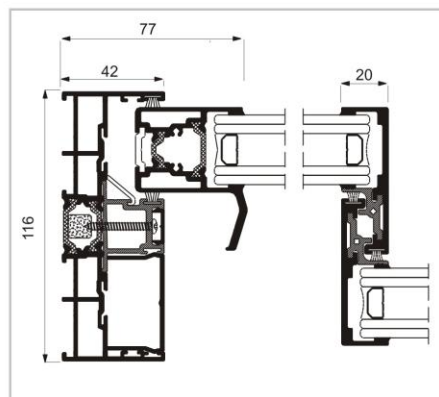

· Sección ventana o balconera 2 hojas correderas (refuerzo opcional en cruce) :

Detalle cruce :