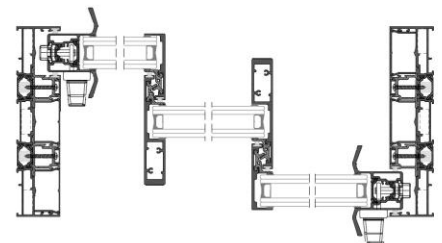

Esta serie permite varias configuraciones, incluyendo cierre en esquina, versión monocarril, cierre Galandage (hojas ocultas en la cámara del muro de obra), etc.

Opción de refuerzo del cruce según altura (ver secciones).

Disponibles para 2, 3 y 4 hojas, de 2 o 3 carriles. Peso máximo por hoja: 320 kg. (con carril inox en marco).

**Pruebas ensayo:** Transmit. térmica: desde 1,3 W/m<sup>2</sup>.K, Aire: Clase 4, Acústico: hasta 41 dB, Agua: Clase 7A, Viento: Clase C5

### Detalle cruce :

· Sección balconera 3 hojas correderas con refuerzo medio en cruce

· Sección balconera 2 hojas correderas + 1 hoja fija, con refuerzo alto en cruce :

· Sección ventana o balconera 2 hojas correderas (refuerzo opcional en cruce) :