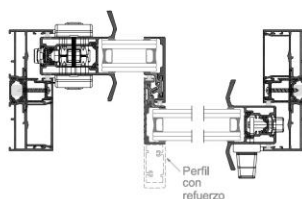

Esta serie permite varias configuraciones, incluyendo cierre en esquina, versión monocarril, cierre Galandage (hojas ocultas en la cámara del muro de obra), etc.

Opción de refuerzo del cruce según altura (ver secciones).

### Detalle cruce :

· Sección balconera 3 hojas correderas con refuerzo medio en cruce

· Sección balconera 2 hojas correderas + 1 hoja fija, con refuerzo alto en cruce :

· Sección ventana o balconera 2 hojas correderas (refuerzo opcional en cruce) :

· Sección ventana o balconera 2 hojas correderas con cerradura (refuerzo opcional en cruce) :

· Sección de ventana o balconera 4 hojas correderas (refuerzo opcional en cruce)